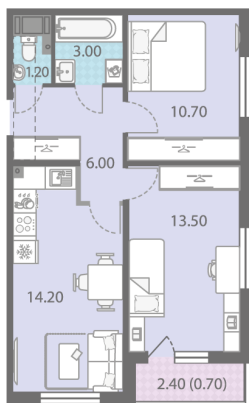

Класс жилья Комфорт

Без отделки

6 177 290 руб.

Цена со скидкой 15%

7 266 820 руб.

базовая цена

[Ссылка на квартиру на сайте](#)

2е 2еЕ-2  
49.30