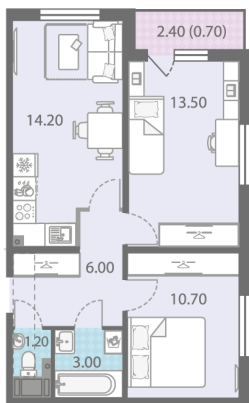

Класс жилья **Комфорт**

Без отделки

6 177 290 руб.

Цена со скидкой 15%

7 266 820 руб.

базовая цена

[Ссылка на квартиру на сайте](#)

2е 2еЕ-1
49.30