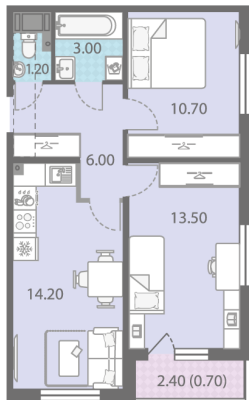

Класс жилья Комфорт

Без отделки

6 127 990 руб.  
Цена со скидкой 15%

7 207 660 руб.

базовая цена

[Ссылка на квартиру на сайте](#)

2е 2еЕ-2  
49.30

1