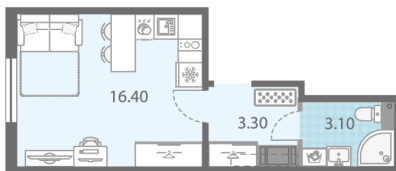

Без отделки

3 100 800 руб.
Цена со скидкой 15%

3 648 000 руб.
базовая цена

[Ссылка на квартиру на сайте](#)

St StD-1
22.80

1

*Данное предложение не является публичной офертой. Информация актуальна на 18.10.2024