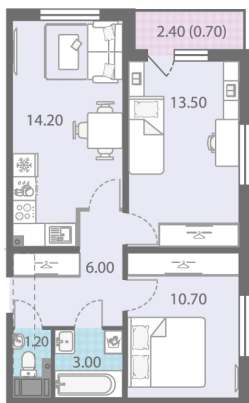

Класс жилья **Комфорт**

Без отделки

6 127 990 руб.
Цена со скидкой 15%

7 207 660 руб.

базовая цена

[Ссылка на квартиру на сайте](#)

2е 2еЕ-1
49.30

1