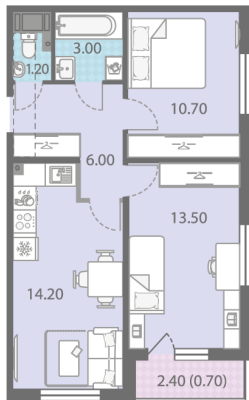

Жилой комплекс «ЛСР. Ржевский парк»

Адрес Всеволожский, г. Всеволожск, п. Ковалево

дом 3, этаж 3

2-комнатная евро квартира №24

Общая площадь 49.3 м²

Тип планировки 2еЕ-2-3-16

Срок сдачи III кв. 2025

Класс жилья Комфорт

С отделкой

6 620 990 руб.
Цена со скидкой 15%

7 789 400 руб.

базовая цена

[Ссылка на квартиру на сайте](#)

2е 2еЕ-2
49.30

1

Раздельный санузел