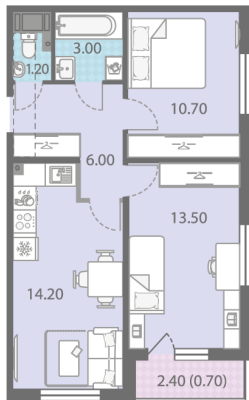

Класс жилья **Комфорт**

Без отделки

6 127 990 руб.
Цена со скидкой 15%

7 207 660 руб.

базовая цена

[Ссылка на квартиру на сайте](#)

2е 2еЕ-2
49.30

1