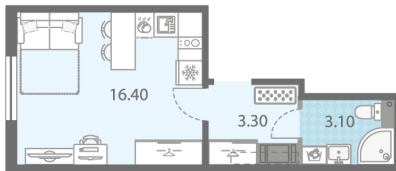

Без отделки

3 100 800 руб.
Цена со скидкой 15%

3 648 000 руб.
базовая цена

[Ссылка на квартиру на сайте](#)

St StD-1
22.80

1

*Данное предложение не является публичной офертой. Информация актуальна на 18.10.2024