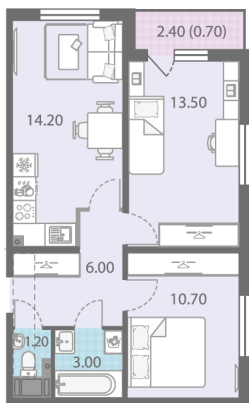

Без отделки

6 127 990 руб.

Цена со скидкой 15%

7 207 660 руб.

базовая цена

[Ссылка на квартиру на сайте](#)

2е 2еЕ-1
49.30

1