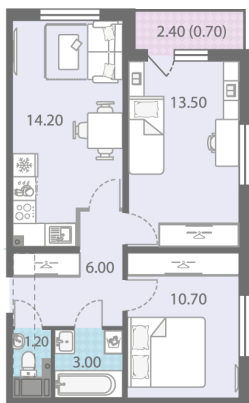

Класс жилья **Комфорт**

С отделкой

6 620 990 руб.
Цена со скидкой 15%

7 789 400 руб.

базовая цена

[Ссылка на квартиру на сайте](#)

2е 2еЕ-1
49.30

1