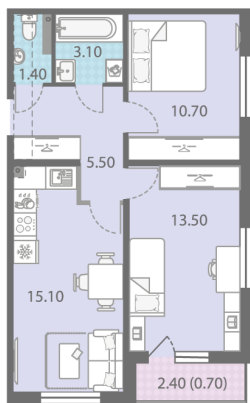

Жилой комплекс «ЛСР. Ржевский парк»

Адрес Всеволожский, г. Всеволожск, п. Ковалево

дом 3, этаж 2

2-комнатная евро квартира №12

Общая площадь 50.0 м²

Тип планировки 2еЕ-2-2

Срок сдачи III кв. 2025

Класс жилья Комфорт

С отделкой

6 500 000 руб.
Цена со скидкой 15%

7 645 000 руб.

базовая цена

[Ссылка на квартиру на сайте](#)

2е 2еЕ-2
50.00

1

2-я Полярная улица