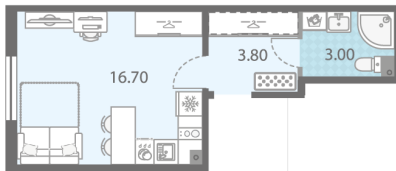

Без отделки

3 069 100 руб.
Цена со скидкой 15%

3 609 600 руб.
базовая цена

[Ссылка на квартиру на сайте](#)

St StD-2
23.50

1

*Данное предложение не является публичной офертой. Информация актуальна на 18.10.2024