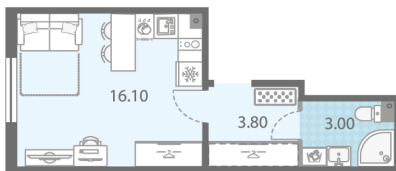

Без отделки

3 002 190 руб.

Цена со скидкой 15%

3 531 180 руб.

базовая цена

[Ссылка на квартиру на сайте](#)

St StD-1
22.90

1