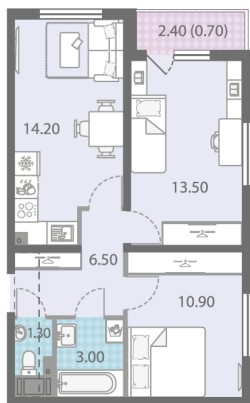

Жилой комплекс «ЛСР. Ржевский парк»

Адрес Всеволожский, г. Всеволожск, п. Ковалево

дом 2, этаж 5

2-комнатная евро квартира №47

Общая площадь 50.1 м²

Тип планировки 2еЕ-1-3-16

Срок сдачи III кв. 2025

Класс жилья Комфорт

С отделкой

6 813 600 руб.

Цена со скидкой 15%

8 016 000 руб.

базовая цена

[Ссылка на квартиру на сайте](#)

2е 2еЕ-1
50.10

1