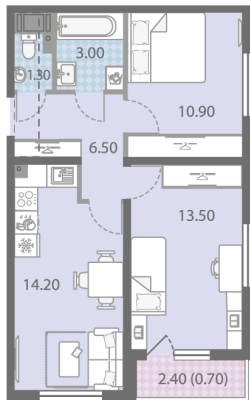

Жилой комплекс «ЛСР. Ржевский парк»

Адрес Всеволожский, г. Всеволожск, п. Ковалево

дом 2, этаж 3

2-комнатная евро квартира №34

Общая площадь 50.1 м²

Тип планировки 2еЕ-2-3-16

Срок сдачи III кв. 2025

Класс жилья Комфорт

С отделкой

6 718 410 руб.

Цена со скидкой 15%

7 905 780 руб.

базовая цена

[Ссылка на квартиру на сайте](#)

2е 2еЕ-2
50.10

1