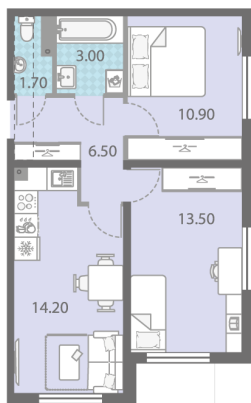

Жилой комплекс «ЛСР. Ржевский парк»

Адрес Всеволожский, г. Всеволожск, п. Ковалево

дом 2, этаж 1

2-комнатная евро квартира №10

Общая площадь 49.8 м²

Тип планировки 2еЕ-2-1

Срок сдачи III кв. 2025

Класс жилья Комфорт

С отделкой

6 274 800 руб.
Цена со скидкой 15%

7 380 360 руб.

базовая цена

[Ссылка на квартиру на сайте](#)

2е 2еЕ-2
49.80

1

Раздельный санузел