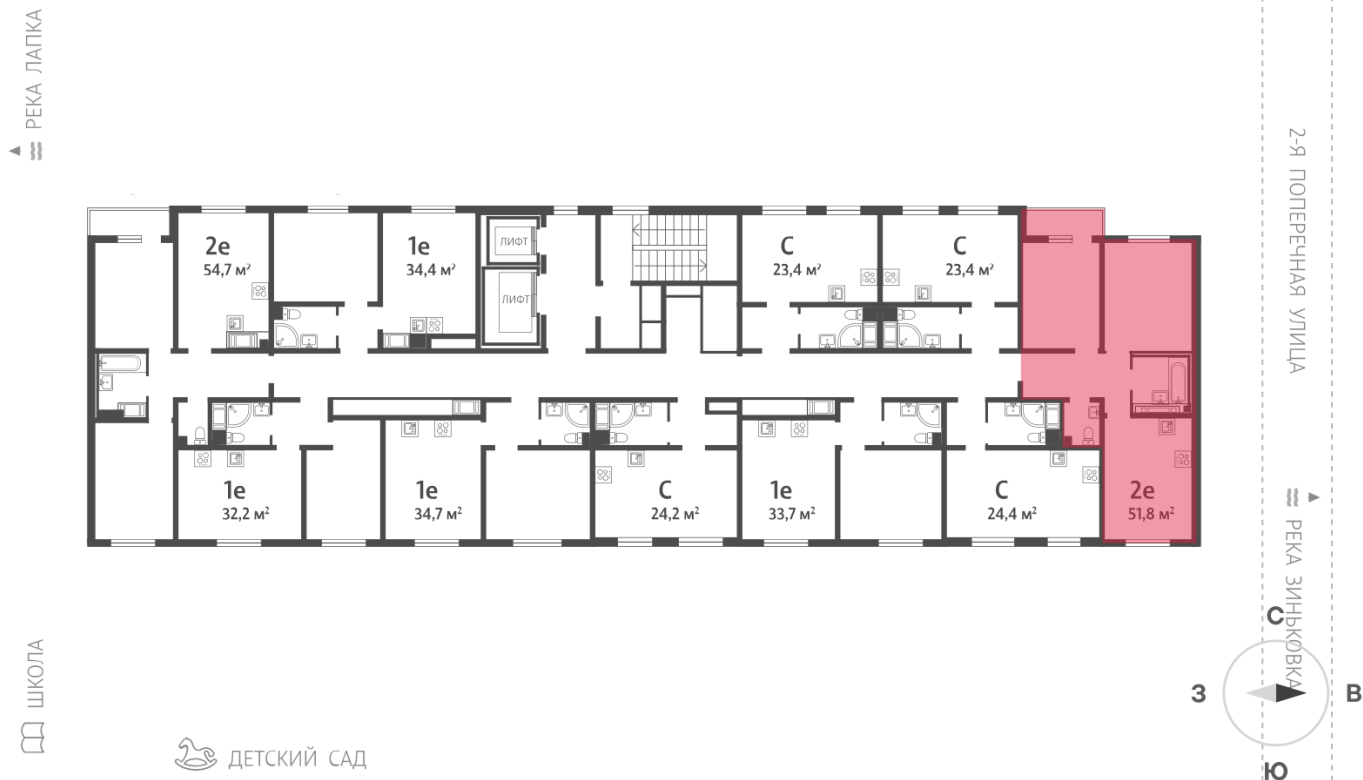

Европланировка

Раздельный санузел

Информация действительна на 20.04.2025

8 (800) 325-01-01

* Данное предложение не является публичной офертой

ЖК «ЛСР. Ржевский парк», дом 5

Информация действительна на 20.04.2025