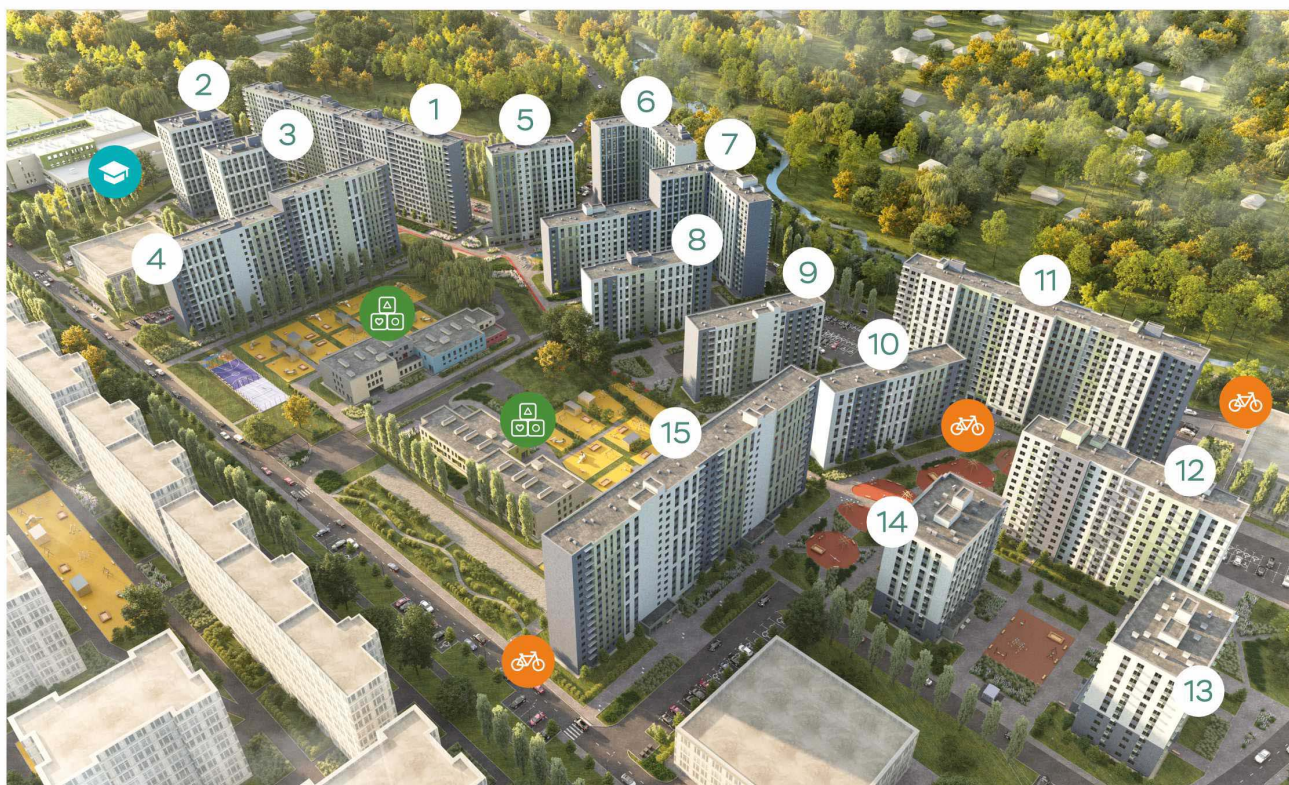

8 (800) 325-01-01

* Данное предложение не является публичной офертой

ЖК «ЛСР. Ржевский парк», дом 5

Жилой квартал, уникально сочетающий в себе городской ритм и природное спокойствие. Начните вашу историю в масштабном современном квартале с собственной инфраструктурой, лесом под окнами и уникальной атмосферой. Представьте себе уютный уголок всего 30 минутах пути до центра Петербурга.

- экология
- зеленый ландшафт
- двор без машин
- велодорожки
- спортивные и игровые площадки
- новая школа с инженерным уклоном
- детские сады рядом с домом

4 строящиеся дома

велодорожки

детский сад

школа