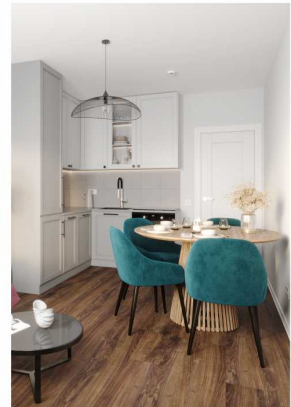

ЖК «ЛСР. Ржевский парк», дом 5

Квартиры с отделкой Comfort Stone

Квартиры с отделкой Comfort Wood

Входная металлическая дверь с двумя замками и светлой МДФ панелью

Белые межкомнатные двери из МДФ с покрытием «экошпон ПВХ» с декоративными филёнками