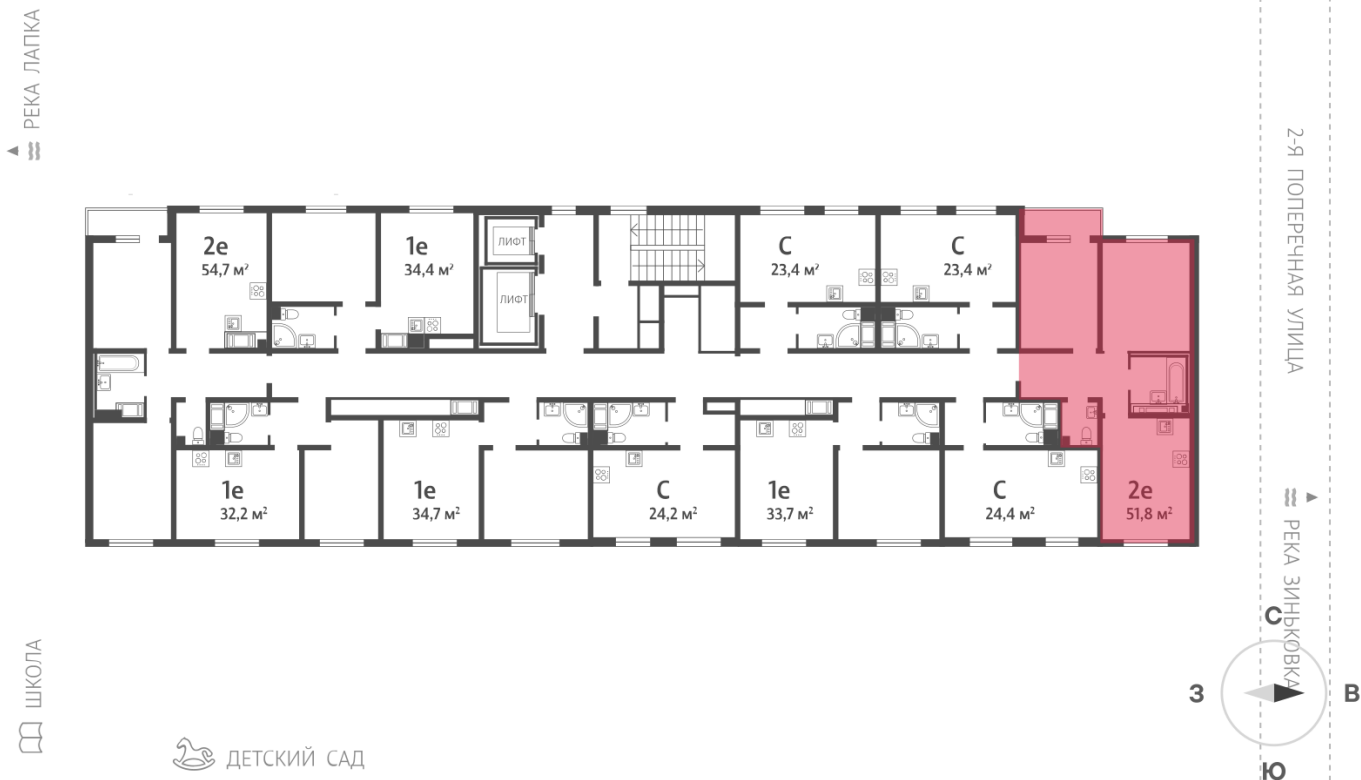

Европланировка

Раздельный санузел

2e 2eC-1
51.80

Информация действительна на 20.04.2025

8 (800) 325-01-01

* Данное предложение не является публичной офертой

ЖК «ЛСР. Ржевский парк», дом 5

Информация действительна на 20.04.2025