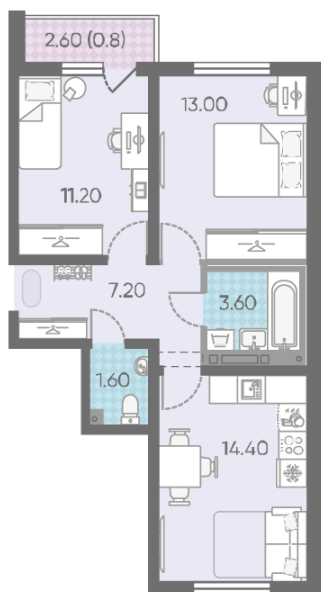

ЖК «ЛСР. Ржевский парк», дом 5

Срок сдачи: II кв. 2025

Адрес: Всеволожский район, г. Всеволожск, п. Ковалево

Станция метро: Ладожская, Площадь Ленина, Проспект Большевиков

2-комнатная евро квартира №108

Цена со скидкой 16%:	7 832 160 руб	Подъезд:	1
Базовая цена:	9 324 000 руб	Этаж:	12
Количество комнат	2	Всего этажей	16
Общая площадь	51.8 м ²	Тип планировки:	2eC-1-3-16
		Отделка:	с отделкой

Европланировка

Раздельный санузел

2e 2eC-1
51.80

Информация действительна на 20.04.2025

8 (800) 325-01-01

* Данное предложение не является публичной офертой

ЖК «ЛСР. Ржевский парк», дом 5

Информация действительна на 20.04.2025