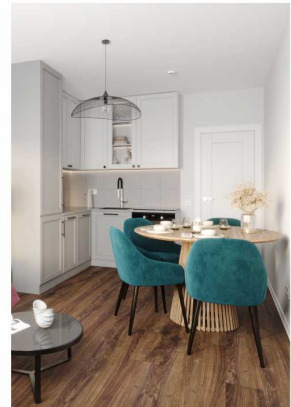

Квартиры с отделкой Comfort Wood

ЖК «ЛСР. Ржевский парк», дом 5