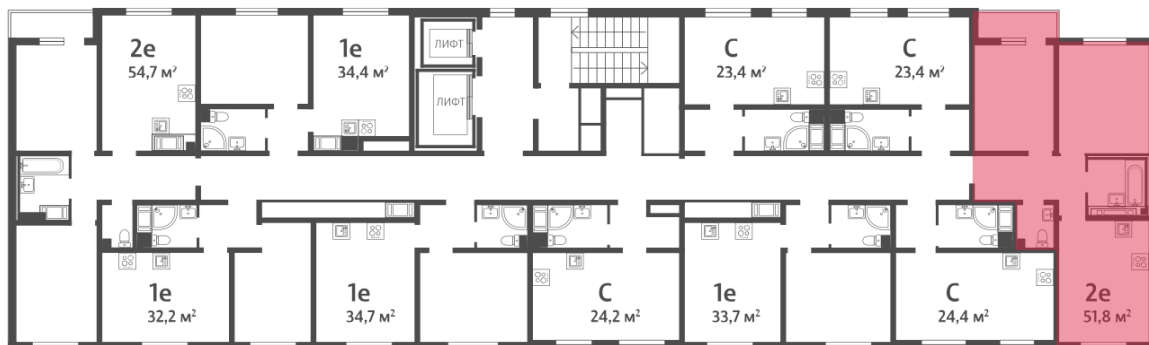

▲ РЕКА ЛАПКА

2-Я ПОПЕРЕЧНАЯ УЛИЦА

▲

РЕКА ЗИНЬКОВКА

3

В

Ю

ШКОЛА

ДЕТСКИЙ САД