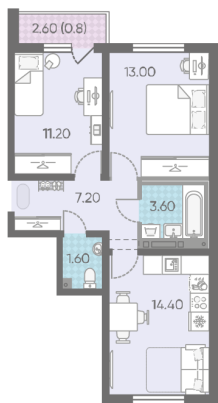

Жилой комплекс «ЛСР. Ржевский парк»

Адрес Всеволожский, г. Всеволожск, п. Ковалево

дом 5, этаж 7

2-комнатная евро квартира №58

Общая площадь 51.8 м²

Тип планировки 2eC-1-3-16

Срок сдачи I кв. 2025

Класс жилья Комфорт

С отделкой

7 184 660 руб.

Цена со скидкой 15%

8 453 760 руб.

базовая цена

[Ссылка на квартиру на сайте](#)

2e 2eC-1
51.80

Раздельный санузел