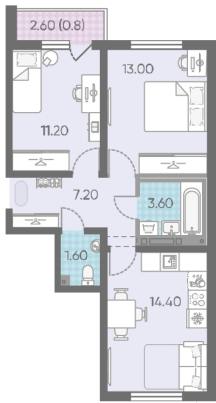

Класс жилья Комфорт

С отделкой

7 112 140 руб.

Цена со скидкой 15%

8 365 700 руб.

базовая цена

[Ссылка на квартиру на сайте](#)

2e 2eC-1  
51.80