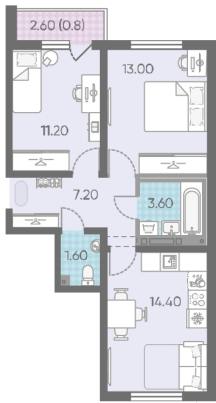

Жилой комплекс «ЛСР. Ржевский парк»

Адрес Всеволожский, г. Всеволожск, п. Ковалево

дом 5, этаж 6

2-комнатная евро квартира №48

Общая площадь 51.8 м²

Тип планировки 2eC-1-3-16

Срок сдачи I кв. 2025

Класс жилья Комфорт

С отделкой

7 184 660 руб.

Цена со скидкой 15%

8 453 760 руб.

базовая цена

[Ссылка на квартиру на сайте](#)

2e 2eC-1
51.80

Раздельный санузел