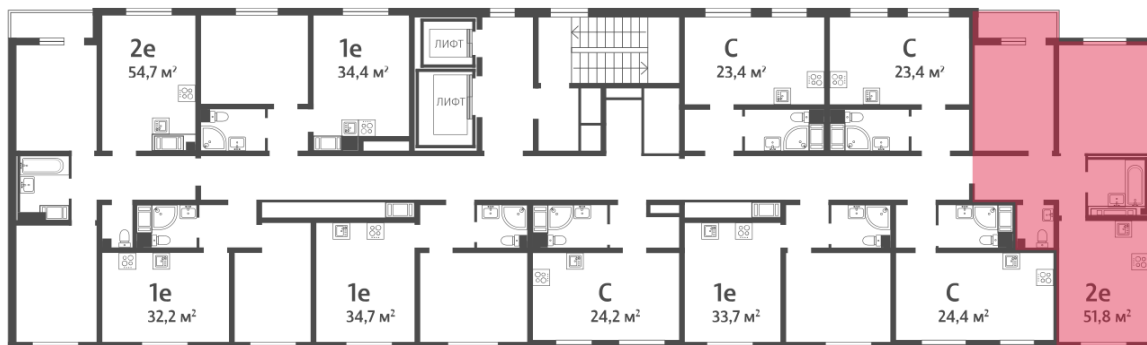

▲ РЕКА ЛАПКА

2-Я ПОПЕРЕЧНАЯ УЛИЦА

▲

РЕКА ЗИНЬКОВКА

3

В

Ю

ШКОЛА

ДЕТСКИЙ САД