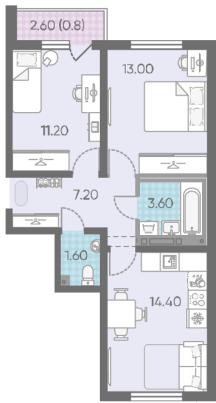

Жилой комплекс «ЛСР. Ржевский парк»

Адрес Всеволожский район, г. Всеволожск, п. Ковалево

дом 5, этаж 5

2-комнатная евро квартира №38

Общая площадь **51.8 м²**

Тип планировки **2eC-1-3-16**

Срок сдачи **IV кв. 2024**

Класс жилья **Комфорт**

С отделкой

7 112 140 руб.

Цена со скидкой 15%

8 365 700 руб.

базовая цена

[Ссылка на квартиру на сайте](#)

2e 2eC-1
51.80