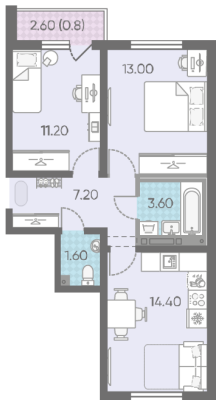

## Жилой комплекс «ЛСР. Ржевский парк»

Адрес Всеволожский, г. Всеволожск, п. Ковалево

дом 5, этаж 5

2-комнатная евро квартира №38

Общая площадь 51.8 м<sup>2</sup>

Тип планировки 2eC-1-3-16

Срок сдачи I кв. 2025

Класс жилья Комфорт

С отделкой

**7 184 660 руб.**  
Цена со скидкой 15%

**8 453 760 руб.**

базовая цена

[Ссылка на квартиру на сайте](#)

2e 2eC-1  
51.80

Раздельный санузел