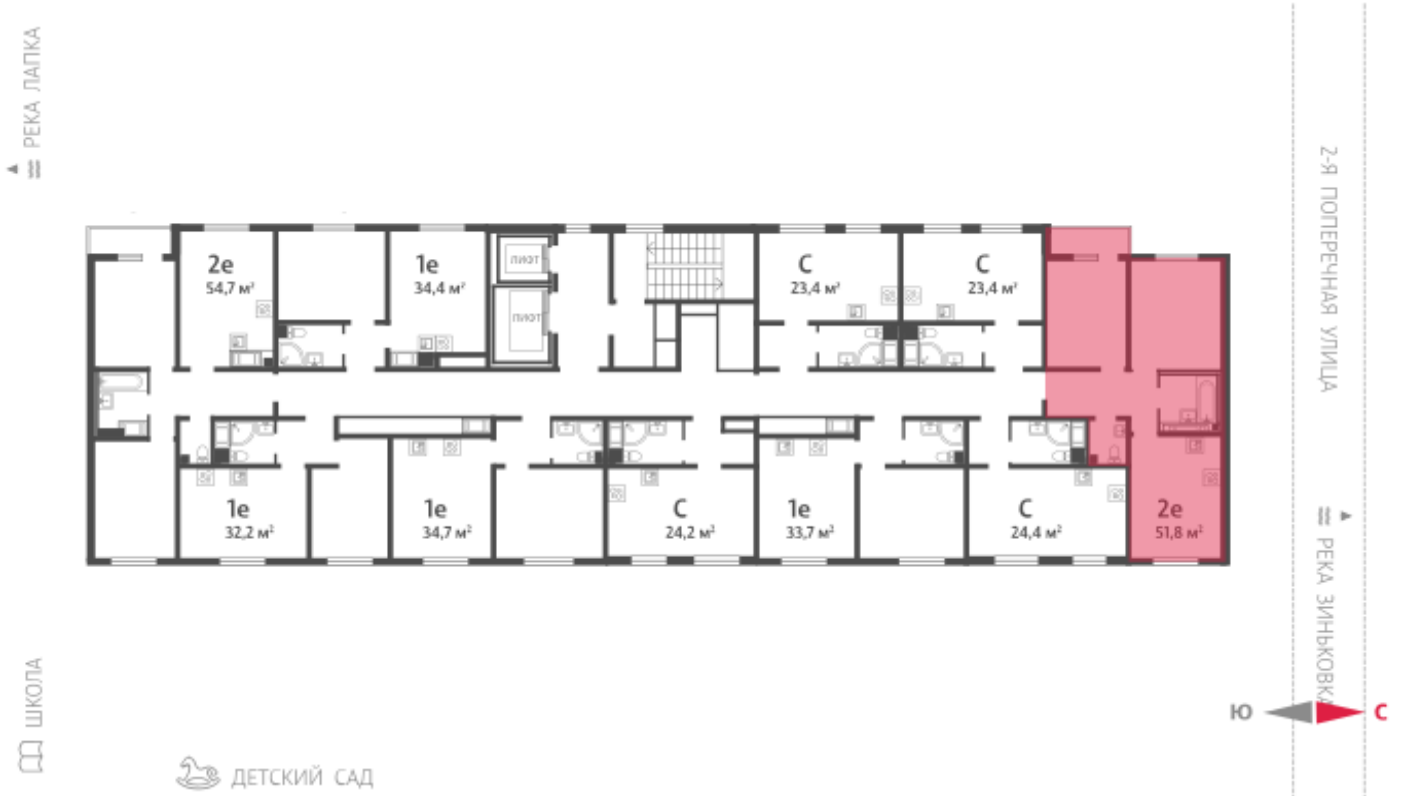

*Данное предложение не является публичной офертой. Информация актуальна на 20.09.2024

Адреса и время работы офисов продаж на сайте lsr.ru в разделе Контакты