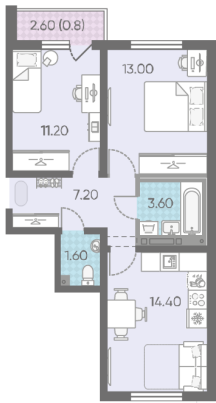

Жилой комплекс «ЛСР. Ржевский парк»

Адрес Всеволожский район, г. Всеволожск, п. Ковалево

дом 5, этаж 4

2-комнатная евро квартира №28

Общая площадь 51.8 м²

Тип планировки 2eC-1-3-16

Срок сдачи IV кв. 2024

Класс жилья Комфорт

С отделкой

7 060 340 руб.

Цена со скидкой 15%

8 303 540 руб.

базовая цена

[Ссылка на квартиру на сайте](#)

2e 2eC-1
51.80

Раздельный санузел