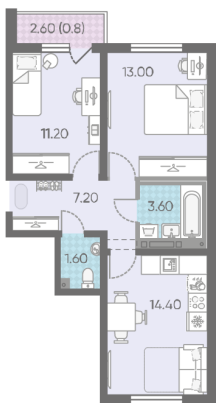

## Жилой комплекс «ЛСР. Ржевский парк»

Адрес Всеволожский, г. Всеволожск, п. Ковалево

дом 5, этаж 4

2-комнатная евро квартира №28

Общая площадь 51.8 м<sup>2</sup>

Тип планировки 2eC-1-3-16

Срок сдачи I кв. 2025

Класс жилья Комфорт

С отделкой

**7 132 860 руб.**

Цена со скидкой 15%

**8 391 600 руб.**

базовая цена

[Ссылка на квартиру на сайте](#)

2e 2eC-1  
51.80