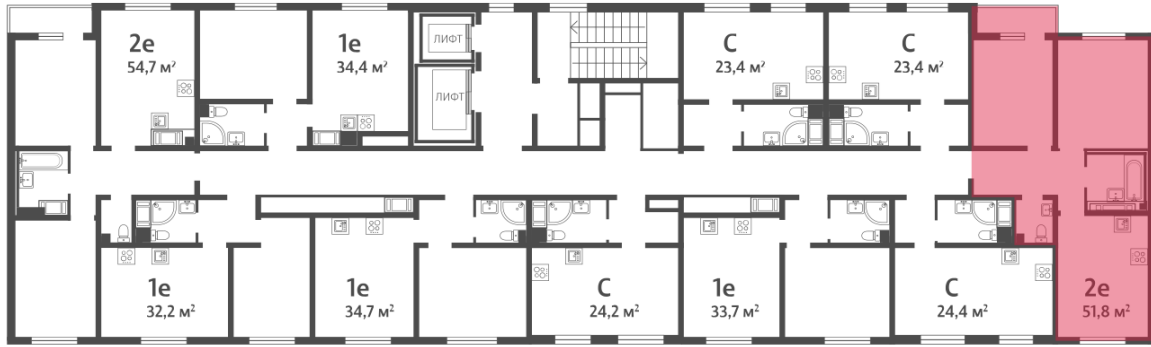

▲ РЕКА ЛАПКА

2-Я ПОПЕРЕЧНАЯ УЛИЦА

▲ РЕКА ЗИНЬКОВКА

ШКОЛА

ДЕТСКИЙ САД