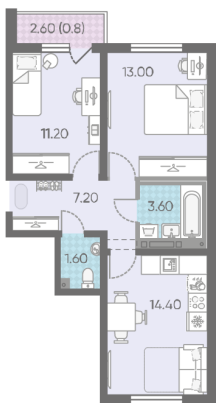

Жилой комплекс «ЛСР. Ржевский парк»

Адрес Всеволожский, г. Всеволожск, п. Ковалево

дом 5, этаж 3

2-комнатная евро квартира №18

Общая площадь 51.8 м²

Тип планировки 2eC-1-3-16

Срок сдачи I кв. 2025

Класс жилья Комфорт

С отделкой

7 132 860 руб.

Цена со скидкой 15%

8 391 600 руб.

базовая цена

[Ссылка на квартиру на сайте](#)

2e 2eC-1
51.80

Раздельный санузел