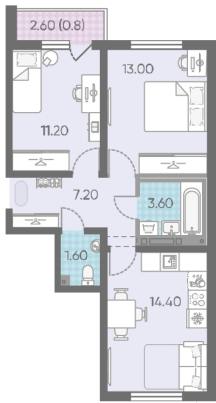

Жилой комплекс «ЛСР. Ржевский парк»

Адрес Всеволожский район, г. Всеволожск, п. Ковалево

дом 5, этаж 3

2-комнатная евро квартира №18

Общая площадь 51.8 м²

Тип планировки 2eC-1-3-16

Срок сдачи IV кв. 2024

Класс жилья Комфорт

С отделкой

7 060 340 руб.

Цена со скидкой 15%

8 303 540 руб.

базовая цена

[Ссылка на квартиру на сайте](#)

2e 2eC-1
51.80

Раздельный санузел