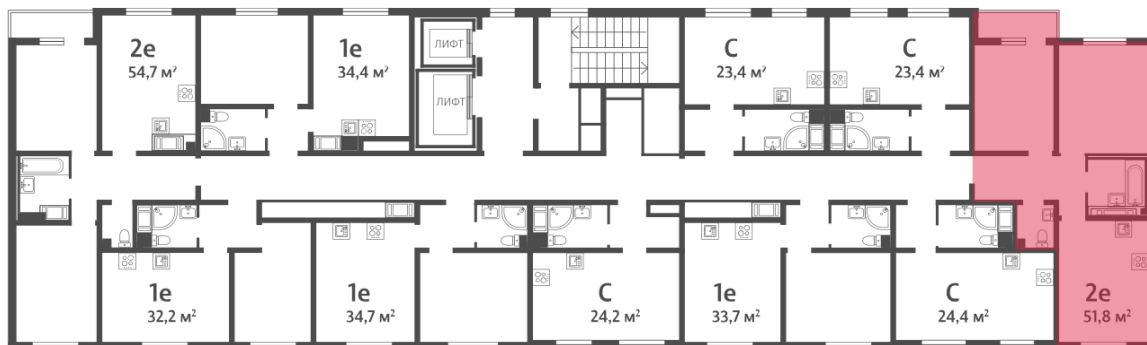

▲ РЕКА ЛАПКА

2-Я ПОПЕРЕЧНАЯ УЛИЦА

▲ РЕКА ЗИНЬКОВКА

ШКОЛА

ДЕТСКИЙ САД