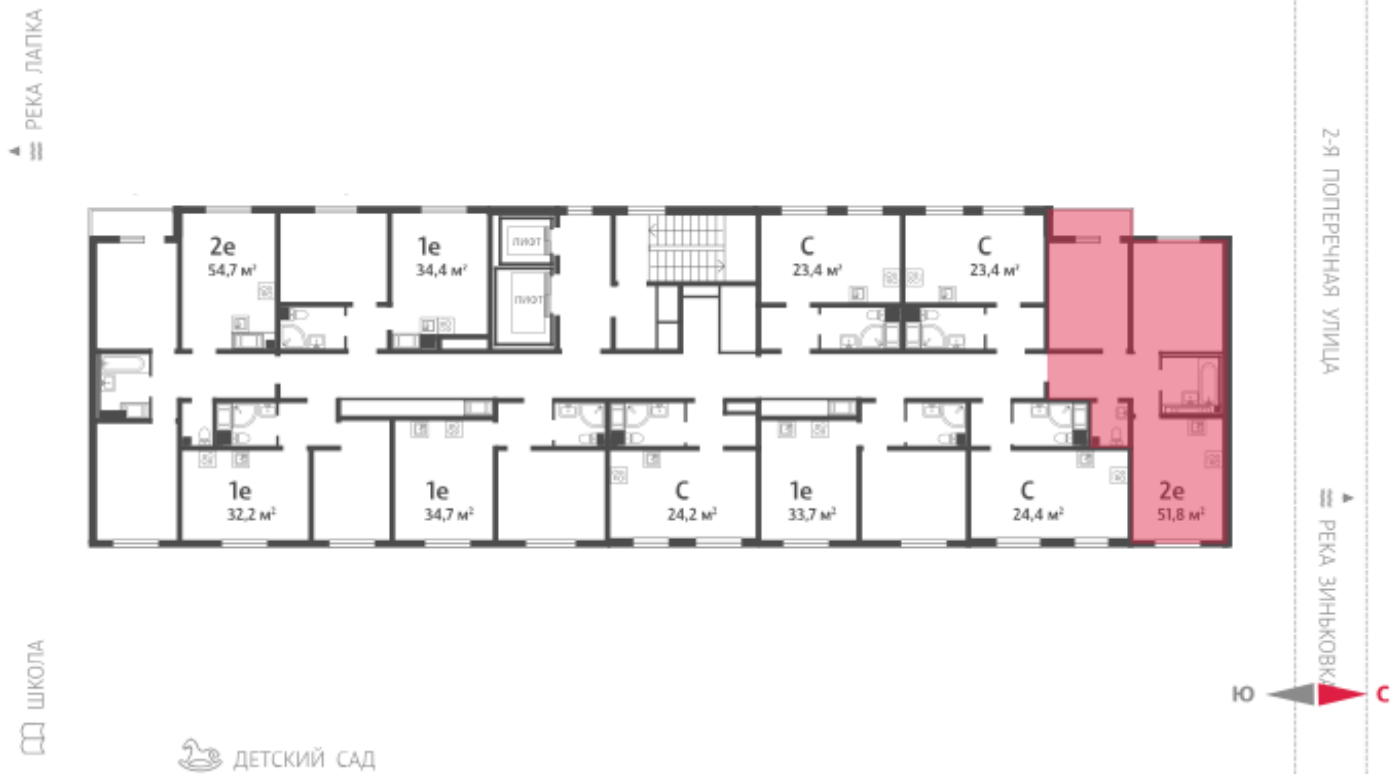

*Данное предложение не является публичной офертой. Информация актуальна на 19.09.2024

Адреса и время работы офисов продаж на сайте lsr.ru в разделе Контакты