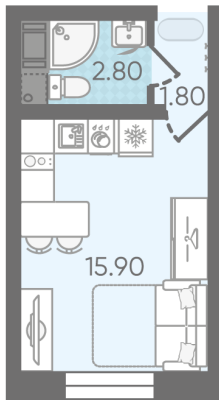

С отделкой

**3 202 100 руб.**

Цена со скидкой 15%

**3 765 850 руб.**

базовая цена

[Ссылка на квартиру на сайте](#)

St StB-2  
20.50

\*Данное предложение не является публичной офертой. Информация актуальна на 18.11.2024