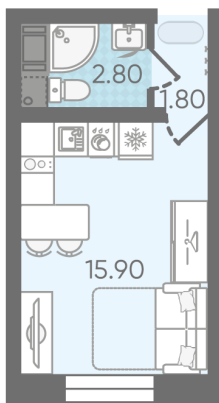

С отделкой

3 202 100 руб.

Цена со скидкой 15%

3 765 850 руб.

базовая цена

[Ссылка на квартиру на сайте](#)

St StB-2
20.50

*Данное предложение не является публичной офертой. Информация актуальна на 23.11.2024