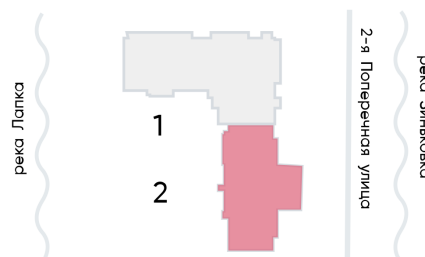

Базовая цена: 3 558 800 руб

Количество комнат 1

Общая площадь 20.5 м²

Подъезд: 2

Этаж: 13

Всего этажей 16

Тип планировки: StB-2-3-16

Отделка: с отделкой

St StB-2
20.50

Информация действительна на 27.12.2024

8 (800) 325-01-01

* Данное предложение не является публичной офертой

Жилой комплекс «ЛСР. Ржевский парк», дом 6

- ДЕТСКИЙ САД
- ШКОЛА
- РЕКА ЛАПКА

Информация действительна на 27.12.2024