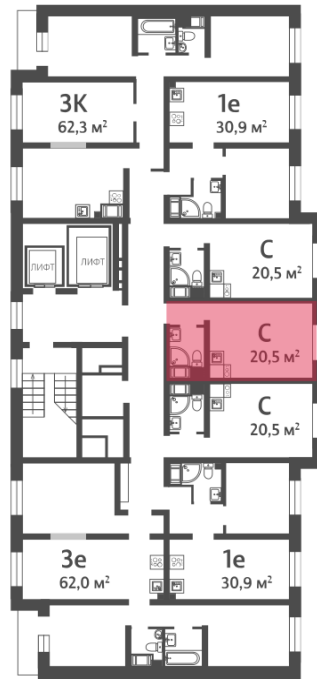

Жилой комплекс «ЛСР. Ржевский парк», дом 6

- ДЕТСКИЙ САД
- ШКОЛА
- РЕКА ЛАПКА

Информация действительна на 27.12.2024

8 (800) 325-01-01

* Данное предложение не является публичной офертой