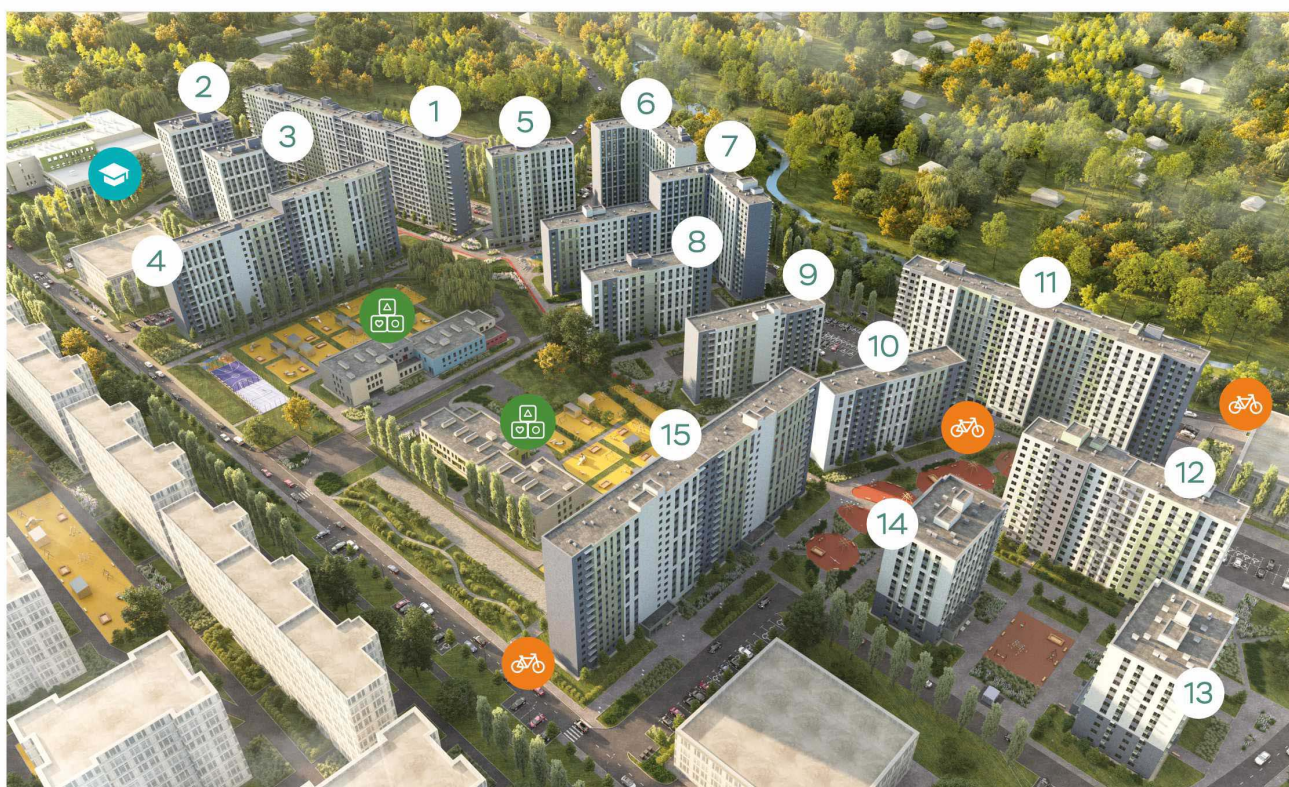

St StB-2
20.50

Информация действительна на 27.12.2024

8 (800) 325-01-01

* Данное предложение не является публичной офертой

Жилой комплекс «ЛСР. Ржевский парк», дом 6

- ДЕТСКИЙ САД
- ШКОЛА
- РЕКА ЛАПКА

Информация действительна на 27.12.2024

8 (800) 325-01-01

* Данное предложение не является публичной офертой

Жилой комплекс «ЛСР. Ржевский парк», дом 6

Жилой квартал, уникально сочетающий в себе городской ритм и природное спокойствие. Начните вашу историю в масштабном современном квартале с собственной инфраструктурой, лесом под окнами и уникальной атмосферой. Представьте себе уютный уголок всего 30 минутах пути до центра Петербурга.

- экология
- зеленый ландшафт
- двор без машин
- велодорожки
- спортивные и игровые площадки
- новая школа с инженерным уклоном
- детские сады рядом с домом

- 4 строящиеся дома
- 🚲 велодорожки
- 🏠 детский сад
- 🎓 школа