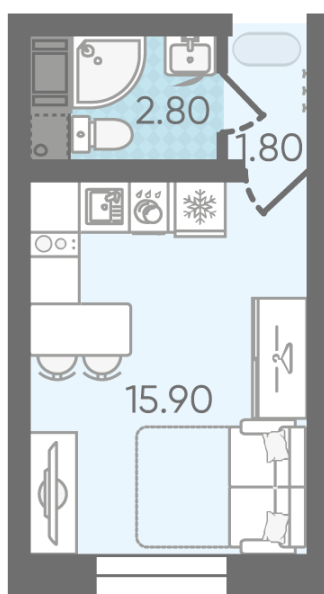

Базовая цена: 3 558 800 руб

Количество комнат 1

Общая площадь 20.5 м²

Подъезд: 2

Этаж: 13

Всего этажей 16

Тип планировки: StB-2-3-16

Отделка: с отделкой