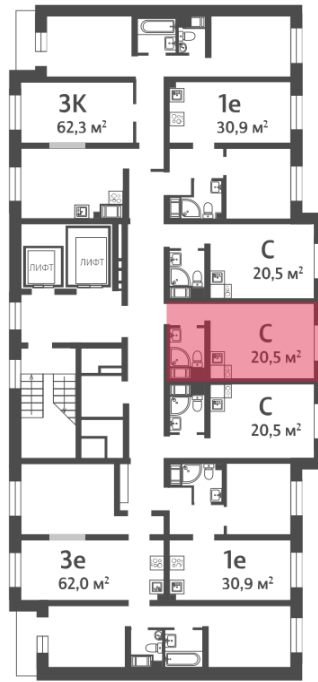

ДЕТСКИЙ САД

ШКОЛА

РЕКА ЛАПКА

2-Я ПОПЕРЕЧНАЯ УЛИЦА

РЕКА ЗИНЬКОВКА