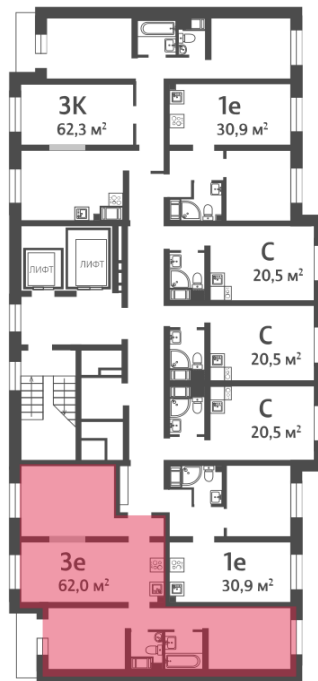

▲ РЕКА ЛАПКА
ШКОЛА
ДЕТСКИЙ САД

*Данное предложение не является публичной офертой. Информация актуальна на 04.12.2024

Адреса и время работы офисов продаж на сайте lsr.ru в разделе Контакты