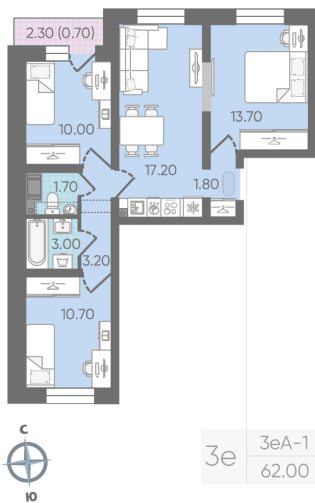

С отделкой

8 122 000 руб.

Цена со скидкой 10%

9 027 200 руб.

базовая цена

[Ссылка на квартиру на сайте](#)

Раздельный санузел

*Данное предложение не является публичной офертой. Информация актуальна на 04.12.2024