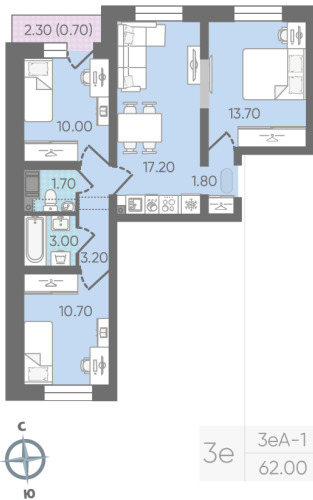

С отделкой

8 122 000 руб.

Цена со скидкой 10%

9 027 200 руб.

базовая цена

[Ссылка на квартиру на сайте](#)

Раздельный санузел

*Данное предложение не является публичной офертой. Информация актуальна на 04.12.2024