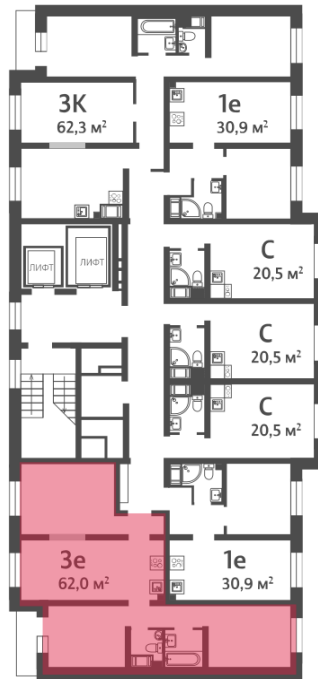

▲ РЕКА ЛАПКА
ШКОЛА
ДЕТСКИЙ САД

*Данное предложение не является публичной офертой. Информация актуальна на 04.12.2024

Адреса и время работы офисов продаж на сайте lsr.ru в разделе Контакты