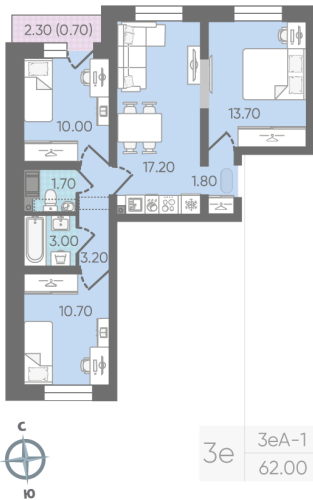

Класс жилья Комфорт

С отделкой

8 122 000 руб.

Цена со скидкой 10%

9 027 200 руб.

базовая цена

[Ссылка на квартиру на сайте](#)

Раздельный санузел