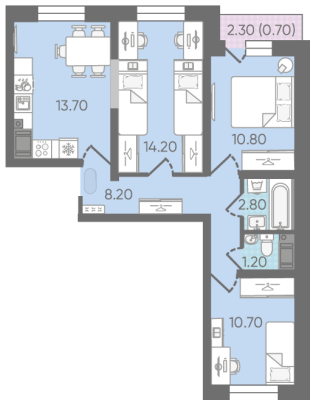

Жилой комплекс «ЛСР. Ржевский парк»

Адрес Всеволожский район, г. Всеволожск, п. Ковалево

дом 6, этаж 10

3-комнатная квартира №219

Общая площадь 62.3 м²

Тип планировки 3А-1-3-16

Срок сдачи I кв. 2025

Класс жилья Комфорт

С отделкой

8 198 680 руб.

Цена со скидкой 10%

9 114 490 руб.

базовая цена

[Ссылка на квартиру на сайте](#)

3 3А-1
62.30

Раздельный санузел