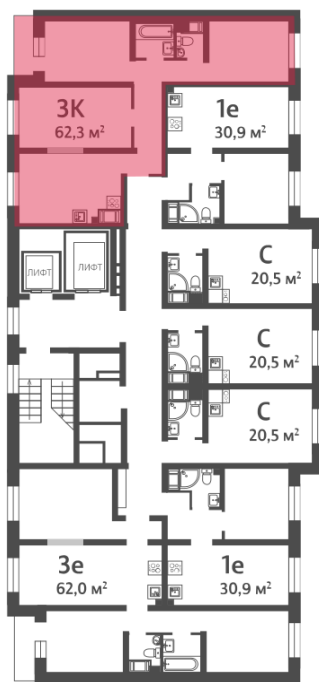

РЕКА ЛАПКА
ШКОЛА
ДЕТСКИЙ САД

*Данное предложение не является публичной офертой. Информация актуальна на 05.12.2024