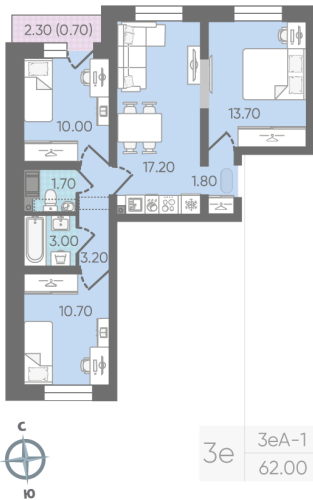

С отделкой

8 122 000 руб.

Цена со скидкой 10%

9 027 200 руб.

базовая цена

[Ссылка на квартиру на сайте](#)

Раздельный санузел

▲ РЕКА ЛАПКА
ШКОЛА
ДЕТСКИЙ САД