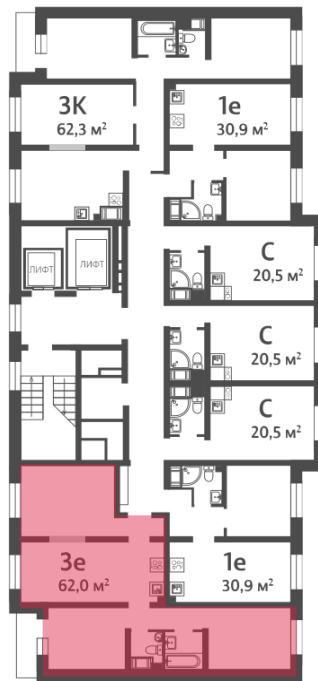

Жилой комплекс «ЛСР. Ржевский парк»

Адрес Всеволожский район, г. Всеволожск, п. Ковалево

дом 6, этаж 10

3-комнатная евро квартира №213

Общая площадь 62.0 м²

Тип планировки 3еА-1-3-16

Срок сдачи I кв. 2025

Класс жилья Комфорт

С отделкой

8 122 000 руб.

Цена со скидкой 10%

9 027 200 руб.

базовая цена

[Ссылка на квартиру на сайте](#)

Раздельный санузел

▲ РЕКА ЛАПКА
ШКОЛА
ДЕТСКИЙ САД