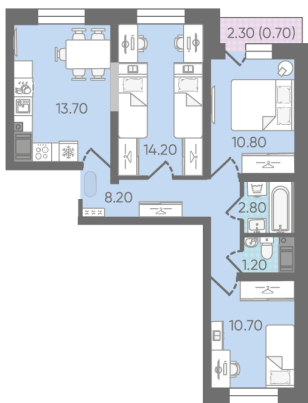

Жилой комплекс «ЛСР. Ржевский парк»

Адрес Всеволожский район, г. Всеволожск, п. Ковалево

дом 6, этаж 9

3-комнатная квартира №212

Общая площадь 62.3 м²

Тип планировки 3А-1-3-16

Срок сдачи I кв. 2025

Класс жилья Комфорт

С отделкой

8 198 680 руб.

Цена со скидкой 10%

9 114 490 руб.

базовая цена

[Ссылка на квартиру на сайте](#)

3 3А-1
62.30

Раздельный санузел