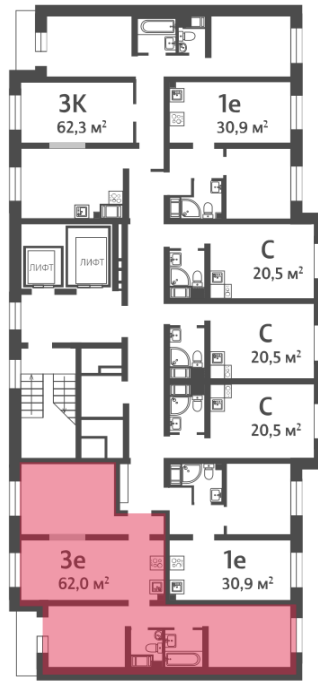

▲ РЕКА ЛАПКА
ШКОЛА
ДЕТСКИЙ САД

*Данное предложение не является публичной офертой. Информация актуальна на 04.12.2024

Адреса и время работы офисов продаж на сайте lsr.ru в разделе Контакты