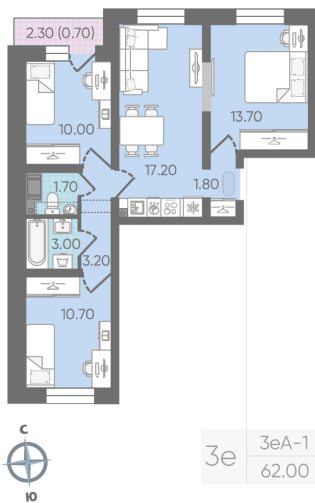

Жилой комплекс «ЛСР. Ржевский парк»

Адрес Всеволожский район, г. Всеволожск, п. Ковалево

дом 6, этаж 9

3-комнатная евро квартира №206

Общая площадь 62.0 м²

Тип планировки 3еА-1-3-16

Срок сдачи I кв. 2025

Класс жилья Комфорт

С отделкой

8 122 000 руб.

Цена со скидкой 10%

9 027 200 руб.

базовая цена

[Ссылка на квартиру на сайте](#)

Раздельный санузел

*Данное предложение не является публичной офертой. Информация актуальна на 04.12.2024