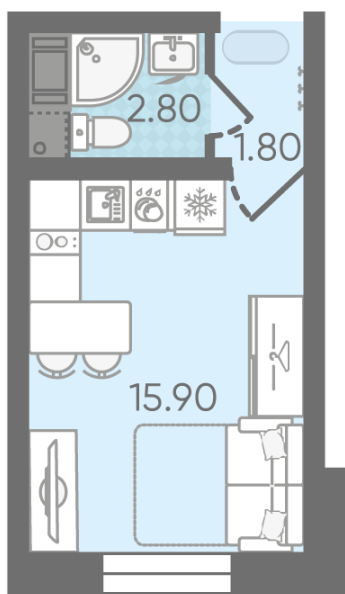

Базовая цена: 3 573 150 руб

Количество комнат 1

Общая площадь 20.5 м²

Подъезд: 2

Этаж: 8

Всего этажей 16

Тип планировки: StB-3-3-16

Отделка: с отделкой