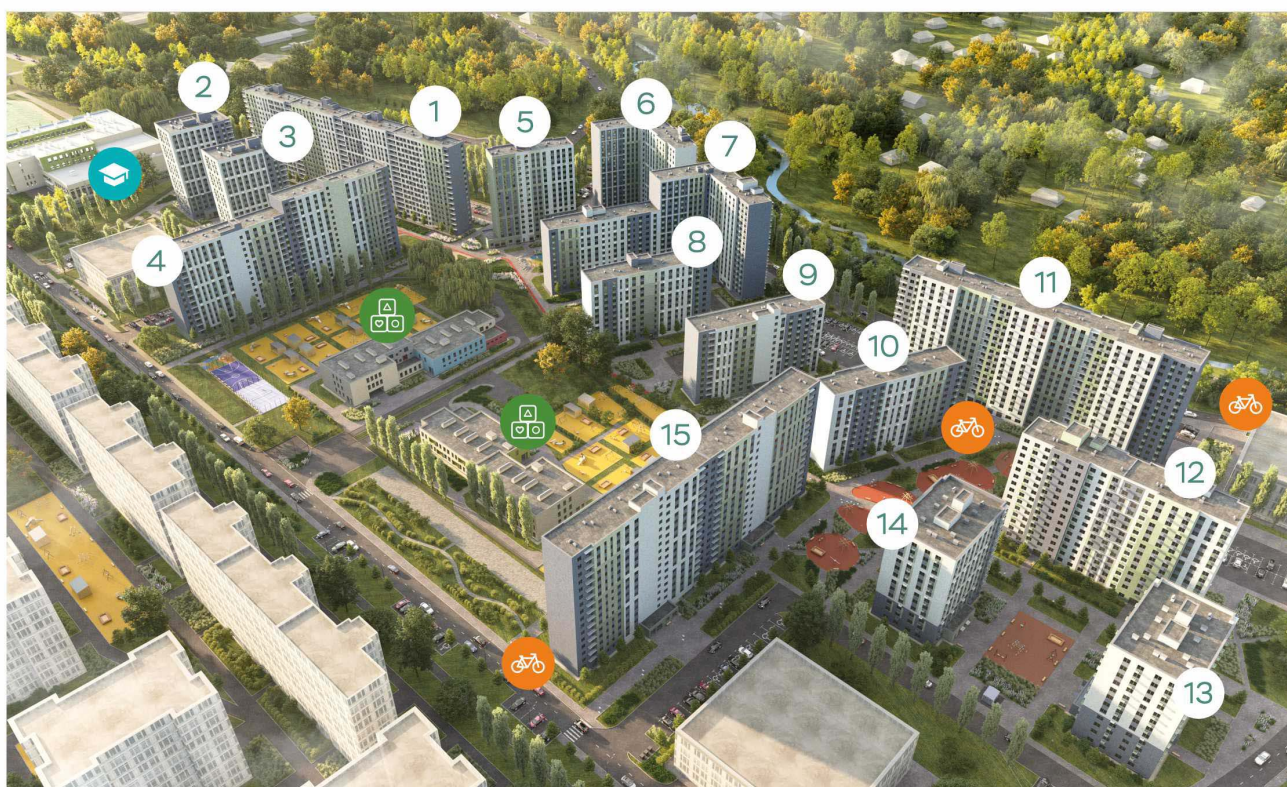

St StB-3
20.50

Информация действительна на 26.12.2024

8 (800) 325-01-01

* Данное предложение не является публичной офертой

Жилой комплекс «ЛСР. Ржевский парк», дом 6

- ДЕТСКИЙ САД
- ШКОЛА
- РЕКА ЛАПКА

Информация действительна на 26.12.2024

8 (800) 325-01-01

* Данное предложение не является публичной офертой

Жилой комплекс «ЛСР. Ржевский парк», дом 6

Жилой квартал, уникально сочетающий в себе городской ритм и природное спокойствие. Начните вашу историю в масштабном современном квартале с собственной инфраструктурой, лесом под окнами и уникальной атмосферой. Представьте себе уютный уголок всего 30 минутах пути до центра Петербурга.

- экология
- зеленый ландшафт
- двор без машин
- велодорожки
- спортивные и игровые площадки
- новая школа с инженерным уклоном
- детские сады рядом с домом

4 строящиеся дома

велодорожки

детский сад

школа