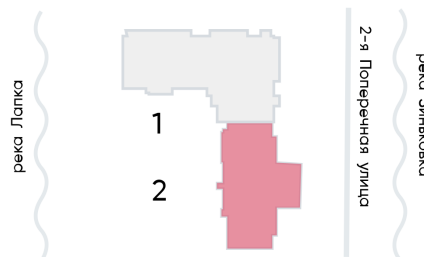

Базовая цена: 3 573 150 руб

Количество комнат 1

Общая площадь 20.5 м²

Подъезд: 2

Этаж: 8

Всего этажей 16

Тип планировки: StB-3-3-16

Отделка: с отделкой

St StB-3
20.50

Информация действительна на 26.12.2024

8 (800) 325-01-01

* Данное предложение не является публичной офертой

Жилой комплекс «ЛСР. Ржевский парк», дом 6

- ДЕТСКИЙ САД
- ШКОЛА
- РЕКА ЛАПКА

Информация действительна на 26.12.2024