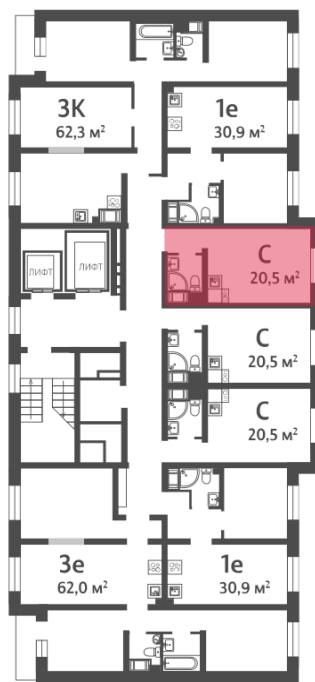

Жилой комплекс «ЛСР. Ржевский парк», дом 6

- ДЕТСКИЙ САД
- ШКОЛА
- РЕКА ЛАПКА

Информация действительна на 26.12.2024

8 (800) 325-01-01

* Данное предложение не является публичной офертой