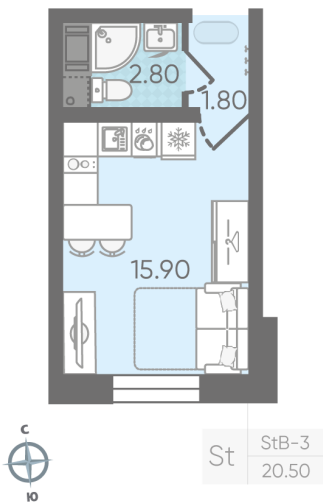

Жилой комплекс «ЛСР. Ржевский парк»

Адрес Всеволожский район, г. Всеволожск, п. Ковалево

дом 6, этаж 7

Студия №196

Общая площадь 20.5 м²

Тип планировки StB-3-3-16

Срок сдачи IV кв. 2024

Класс жилья Комфорт

С отделкой

3 214 400 руб.

Цена со скидкой 15%

3 780 200 руб.

базовая цена

[Ссылка на квартиру на сайте](#)

*Данное предложение не является публичной офертой. Информация актуальна на 18.11.2024

Адреса и время работы офисов продаж на сайте lsr.ru в разделе Контакты