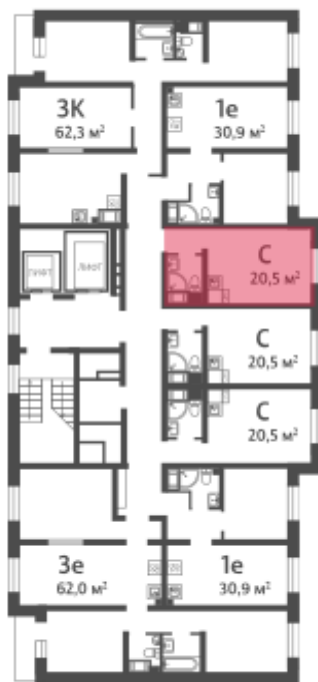

РЕКА ЛАПКА
ШКОЛА
ДЕТСКИЙ САД

2-Я ПОПЕРЕЧНАЯ УЛИЦА

РЕКА ЗИНЬКОВКА