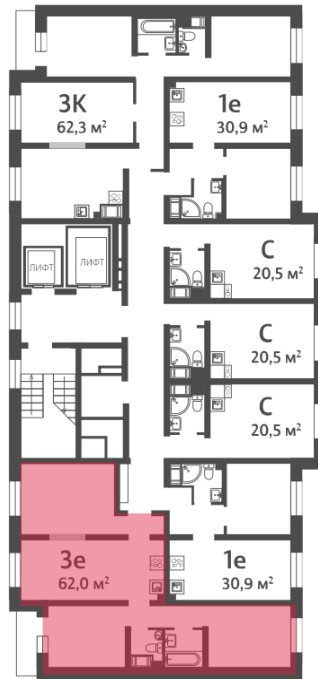

▲ РЕКА ЛАПКА
ШКОЛА
ДЕТСКИЙ САД

*Данное предложение не является публичной офертой. Информация актуальна на 04.12.2024