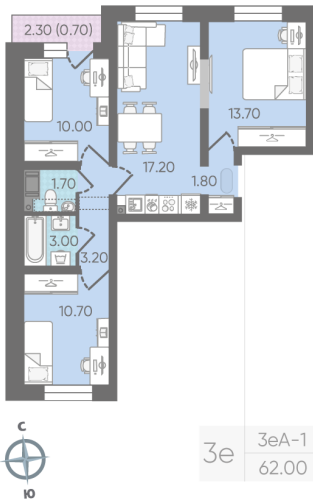

С отделкой

8 122 000 руб.

Цена со скидкой 10%

9 027 200 руб.

базовая цена

[Ссылка на квартиру на сайте](#)

3е 3еА-1
62.00

Раздельный санузел