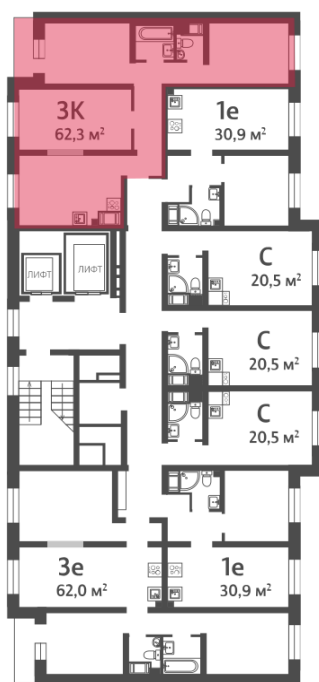

РЕКА ЛАПКА
ШКОЛА
ДЕТСКИЙ САД

*Данное предложение не является публичной офертой. Информация актуальна на 05.12.2024