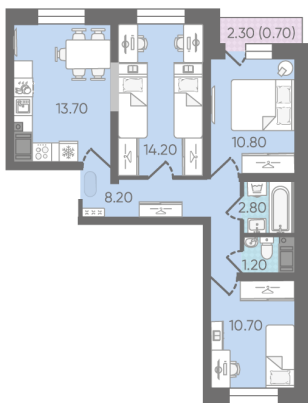

Жилой комплекс «ЛСР. Ржевский парк»

Адрес Всеволожский район, г. Всеволожск, п. Ковалево

дом 6, этаж 6

3-комнатная квартира №191

Общая площадь 62.3 м²

Тип планировки 3А-1-3-16

Срок сдачи I кв. 2025

Класс жилья Комфорт

С отделкой

8 198 680 руб.

Цена со скидкой 10%

9 114 490 руб.

базовая цена

[Ссылка на квартиру на сайте](#)

3 3А-1
62.30

Раздельный санузел