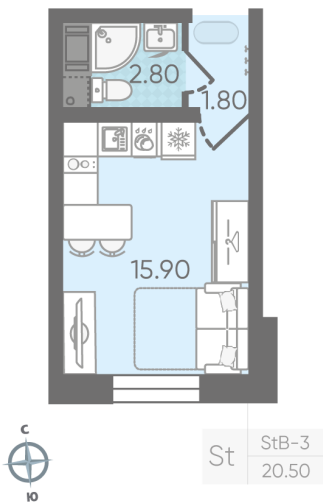

Жилой комплекс «ЛСР. Ржевский парк»

Адрес Всеволожский район, г. Всеволожск, п. Ковалево

дом 6, этаж 6

Студия №189

Общая площадь 20.5 м²

Тип планировки StB-3-3-16

Срок сдачи IV кв. 2024

Класс жилья Комфорт

С отделкой

3 214 400 руб.

Цена со скидкой 15%

3 780 200 руб.

базовая цена

[Ссылка на квартиру на сайте](#)

*Данное предложение не является публичной офертой. Информация актуальна на 18.11.2024

Адреса и время работы офисов продаж на сайте lsr.ru в разделе Контакты