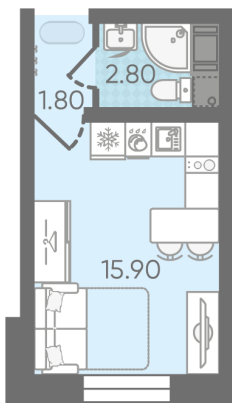

С отделкой

3 214 400 руб.

Цена со скидкой 15%

3 780 200 руб.

базовая цена

[Ссылка на квартиру на сайте](#)

St StB-1
20.50

*Данное предложение не является публичной офертой. Информация актуальна на 18.11.2024