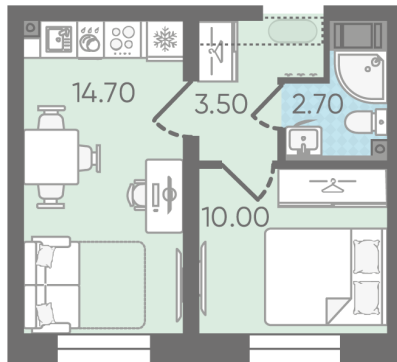

С отделкой

4 461 960 руб.

Цена со скидкой 15%

5 249 910 руб.

базовая цена

[Ссылка на квартиру на сайте](#)

1e 1eB-1
30.90

*Данное предложение не является публичной офертой. Информация актуальна на 22.11.2024