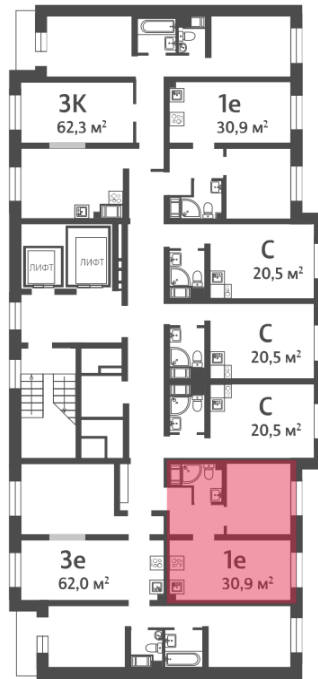

ДЕТСКИЙ САД

ШКОЛА

РЕКА ЛАПКА