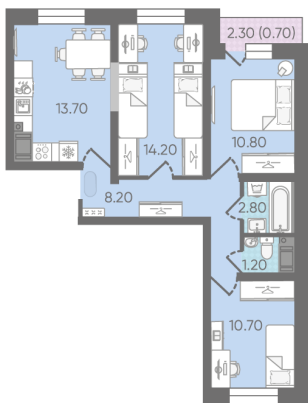

Жилой комплекс «ЛСР. Ржевский парк»

Адрес Всеволожский район, г. Всеволожск, п. Ковалево

дом 6, этаж 5

3-комнатная квартира №184

Общая площадь 62.3 м²

Тип планировки 3А-1-3-16

Срок сдачи I кв. 2025

Класс жилья Комфорт

С отделкой

8 198 680 руб.

Цена со скидкой 10%

9 114 490 руб.

базовая цена

[Ссылка на квартиру на сайте](#)

3 3А-1
62.30

Раздельный санузел