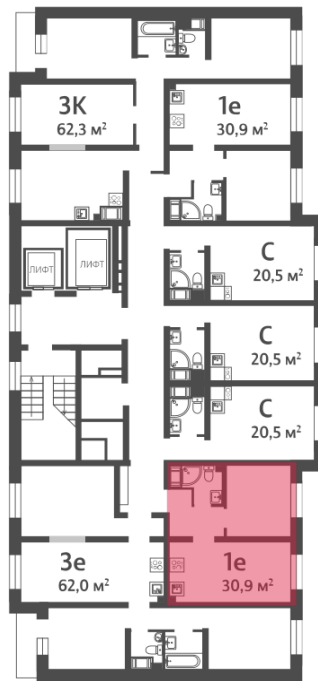

ДЕТСКИЙ САД

ШКОЛА

РЕКА ЛАПКА