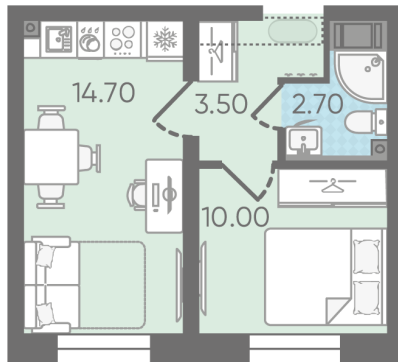

Класс жилья Комфорт

С отделкой

**4 461 960 руб.**

Цена со скидкой 15%

**5 249 910 руб.**

базовая цена

[Ссылка на квартиру на сайте](#)

1e 1eB-1  
30.90