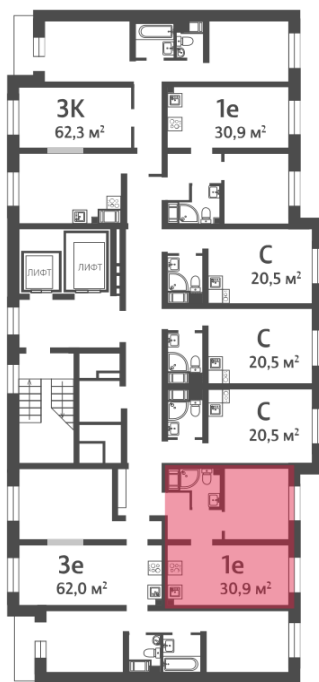

ДЕТСКИЙ САД

ШКОЛА

РЕКА ЛАПКА