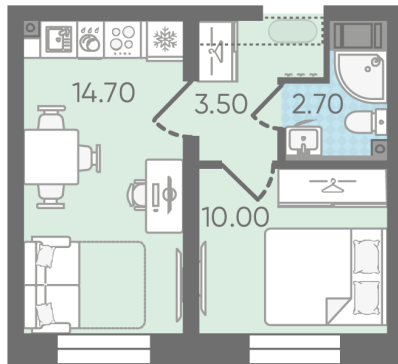

Класс жилья Комфорт

С отделкой

**4 434 150 руб.**

Цена со скидкой 15%

**5 215 920 руб.**

базовая цена

[Ссылка на квартиру на сайте](#)

1e 1eB-1  
30.90