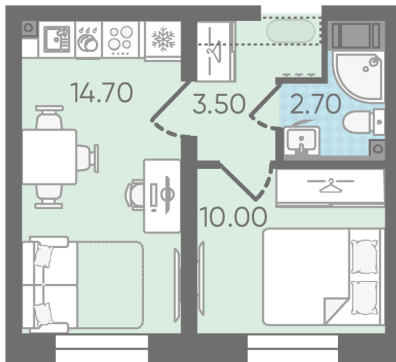

Класс жилья Комфорт

С отделкой

4 434 150 руб.

Цена со скидкой 15%

5 215 920 руб.

базовая цена

[Ссылка на квартиру на сайте](#)

1e 1eB-1  
30.90