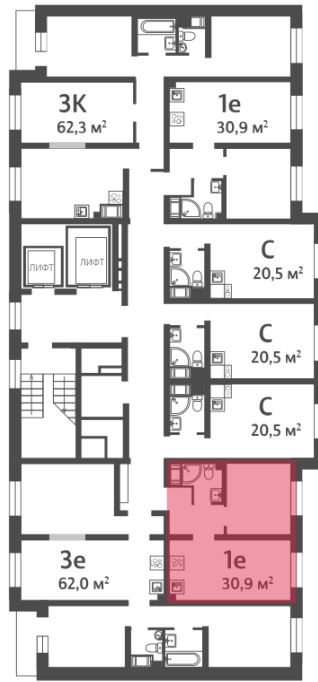

ДЕТСКИЙ САД

ШКОЛА

РЕКА ЛАПКА