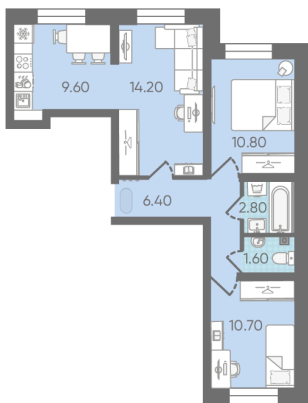

Жилой комплекс «ЛСР. Ржевский парк»

Адрес Всеволожский район, г. Всеволожск, п. Ковалево

дом 6, этаж 1

3-комнатная квартира №156

Общая площадь 56.1 м²

Тип планировки 3А-1-1

Срок сдачи I кв. 2025

Класс жилья Комфорт

С отделкой

7 220 070 руб.

Цена со скидкой 10%

8 022 300 руб.

базовая цена

[Ссылка на квартиру на сайте](#)

3 3А-1
56.10

Раздельный санузел