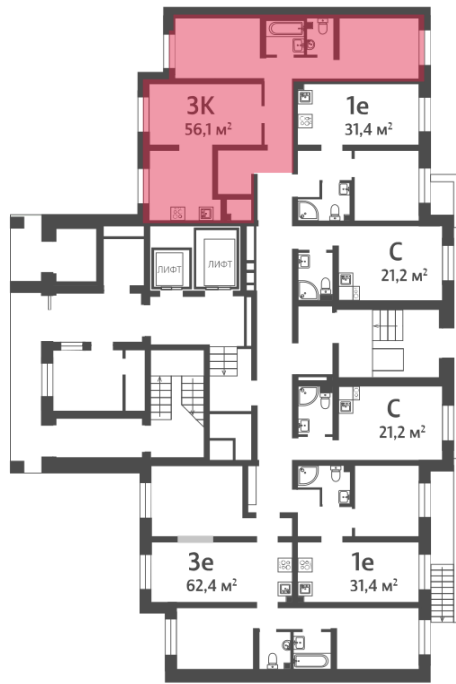

РЕКА ЛАПКА
ШКОЛА
ДЕТСКИЙ САД

*Данное предложение не является публичной офертой. Информация актуальна на 04.12.2024

Адреса и время работы офисов продаж на сайте lsr.ru в разделе Контакты