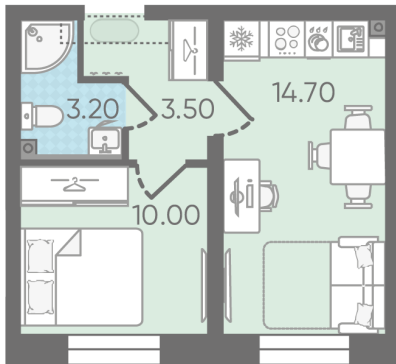

Жилой комплекс «ЛСР. Ржевский парк»

Адрес Всеволожский, г. Всеволожск, п. Ковалево

дом 6, этаж 1

1-комнатная евро квартира №155

Общая площадь 31.4 м²

Тип планировки 1еВ-2-1

Срок сдачи I кв. 2025

Класс жилья Комфорт

С отделкой

4 204 460 руб.
Цена со скидкой 15%

4 945 500 руб.

базовая цена

[Ссылка на квартиру на сайте](#)

1е 1еВ-2
31.40

*Данное предложение не является публичной офертой. Информация актуальна на 24.11.2024