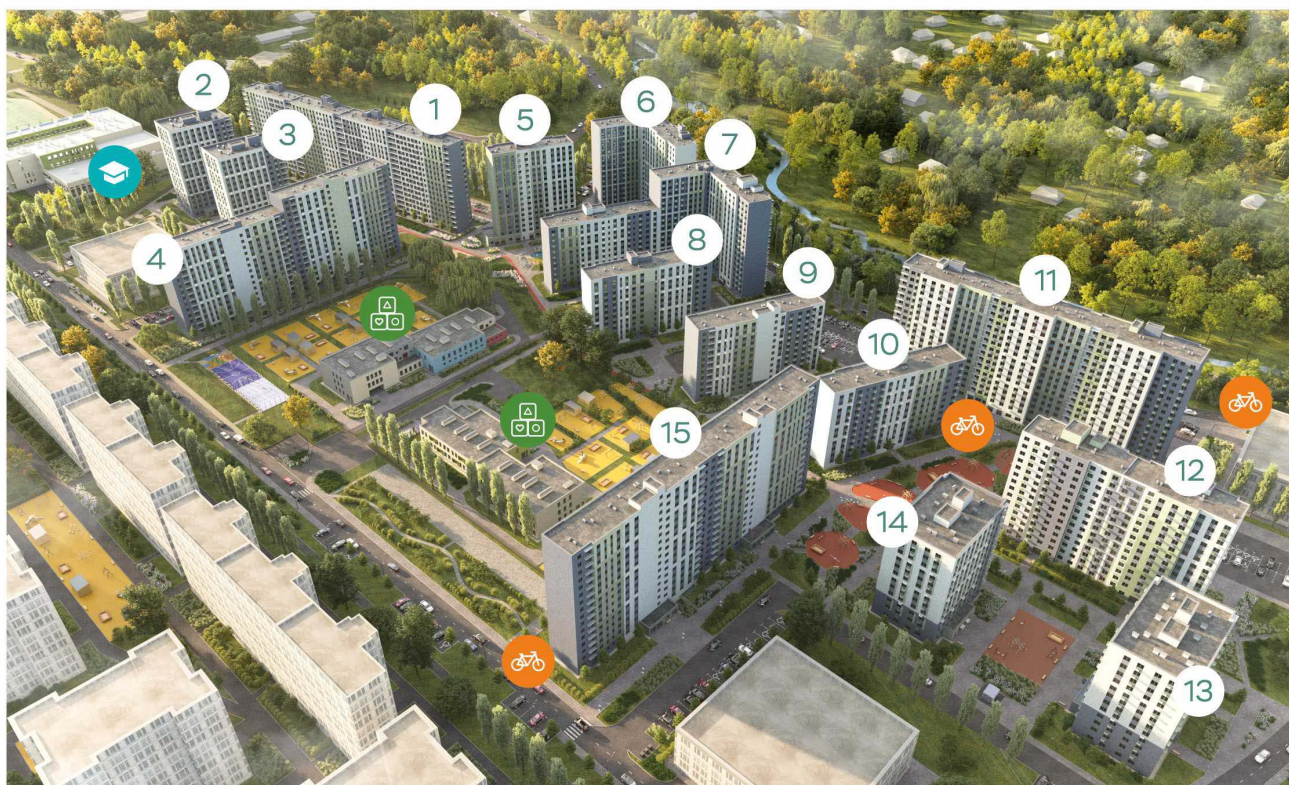

8 (800) 325-01-01

* Данное предложение не является публичной офертой

ЖК «ЛСР. Ржевский парк», дом 6

Жилой квартал, уникально сочетающий в себе городской ритм и природное спокойствие. Начните вашу историю в масштабном современном квартале с собственной инфраструктурой, лесом под окнами и уникальной атмосферой. Представьте себе уютный уголок всего 30 минутах пути до центра Петербурга.

- экология
- зеленый ландшафт
- двор без машин
- велодорожки
- спортивные и игровые площадки
- новая школа с инженерным уклоном
- детские сады рядом с домом

- 4 строящиеся дома
- 🚲 велодорожки
- 🏠 детский сад
- 🎓 школа