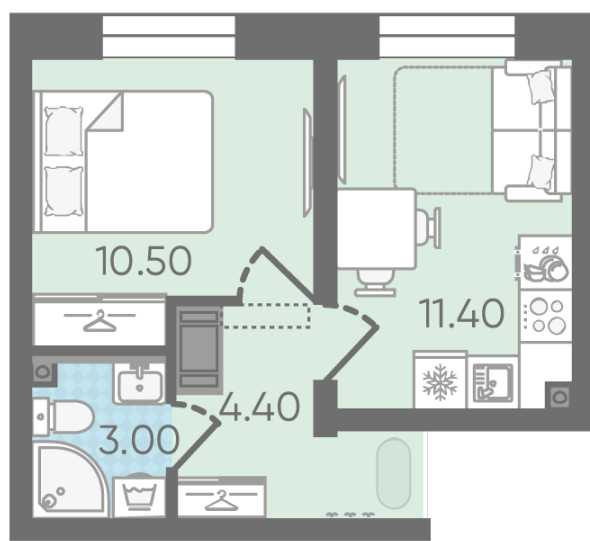

Базовая цена: 5 315 020 руб

Количество комнат 1

Общая площадь 29.3 м²

Подъезд: 1

Этаж: 12

Всего этажей 16

Тип планировки: 1В-1-3-16

Отделка: с отделкой