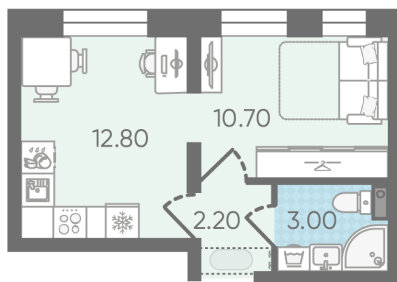

С отделкой

4 218 900 руб.

Цена со скидкой 15%

4 962 230 руб.

базовая цена

[Ссылка на квартиру на сайте](#)

1 1С-2
28.70

*Данное предложение не является публичной офертой. Информация актуальна на 23.11.2024