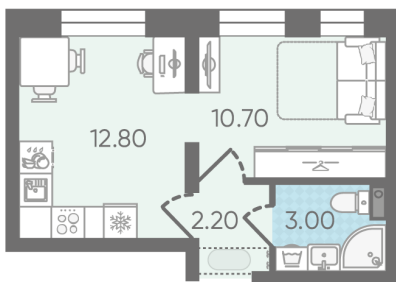

С отделкой

4 218 900 руб.

Цена со скидкой 15%

4 962 230 руб.

базовая цена

[Ссылка на квартиру на сайте](#)

1 1С-2  
28.70

\*Данное предложение не является публичной офертой. Информация актуальна на 23.11.2024