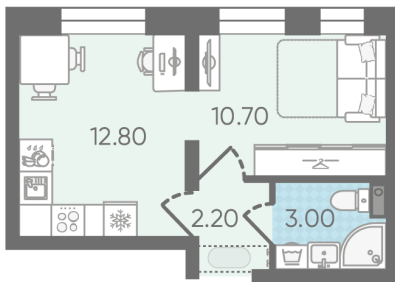

С отделкой

4 218 900 руб.

Цена со скидкой 15%

4 962 230 руб.

базовая цена

[Ссылка на квартиру на сайте](#)

1 1С-2
28.70

*Данное предложение не является публичной офертой. Информация актуальна на 23.11.2024