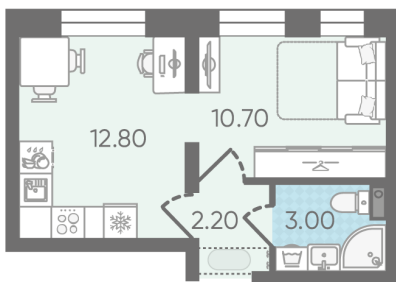

С отделкой

4 218 900 руб.

Цена со скидкой 15%

4 962 230 руб.

базовая цена

[Ссылка на квартиру на сайте](#)

1 1С-2
28.70

*Данное предложение не является публичной офертой. Информация актуальна на 23.11.2024