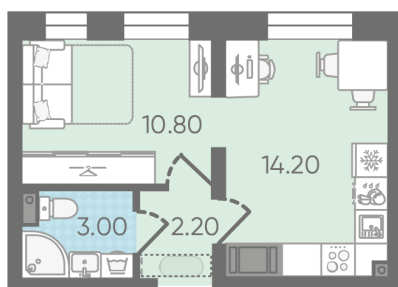

Жилой комплекс «ЛСР. Ржевский парк»

Адрес Всеволожский, г. Всеволожск, п. Ковалево

дом 6, этаж 6

1-комнатная квартира №43

Общая площадь 30.2 м²

Тип планировки 1С-1-3-16

Срок сдачи I кв. 2025

Класс жилья Комфорт

С отделкой

4 336 720 руб.
Цена со скидкой 15%

5 100 780 руб.
базовая цена

[Ссылка на квартиру на сайте](#)

1 1С-1
30.20

*Данное предложение не является публичной офертой. Информация актуальна на 23.11.2024