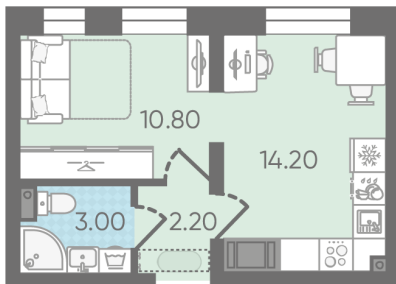

С отделкой

**4 336 720 руб.**

Цена со скидкой 15%

**5 100 780 руб.**

базовая цена

[Ссылка на квартиру на сайте](#)

1 1С-1  
30.20

\*Данное предложение не является публичной офертой. Информация актуальна на 23.11.2024